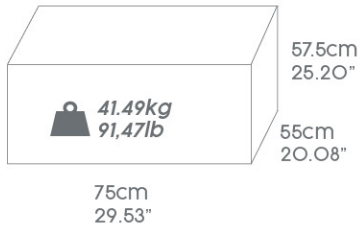

# 60017

196 x 71 cm  
 77" x 28"

LAY-Z-SPA™  
 PALM SPRINGS AIRJET™

80%