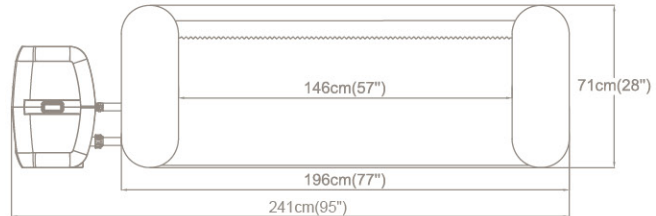

# 60017

196 x 71 cm  
 77" x 28"

LAY-Z-SPA™  
 PALM SPRINGS AIRJET™

80%